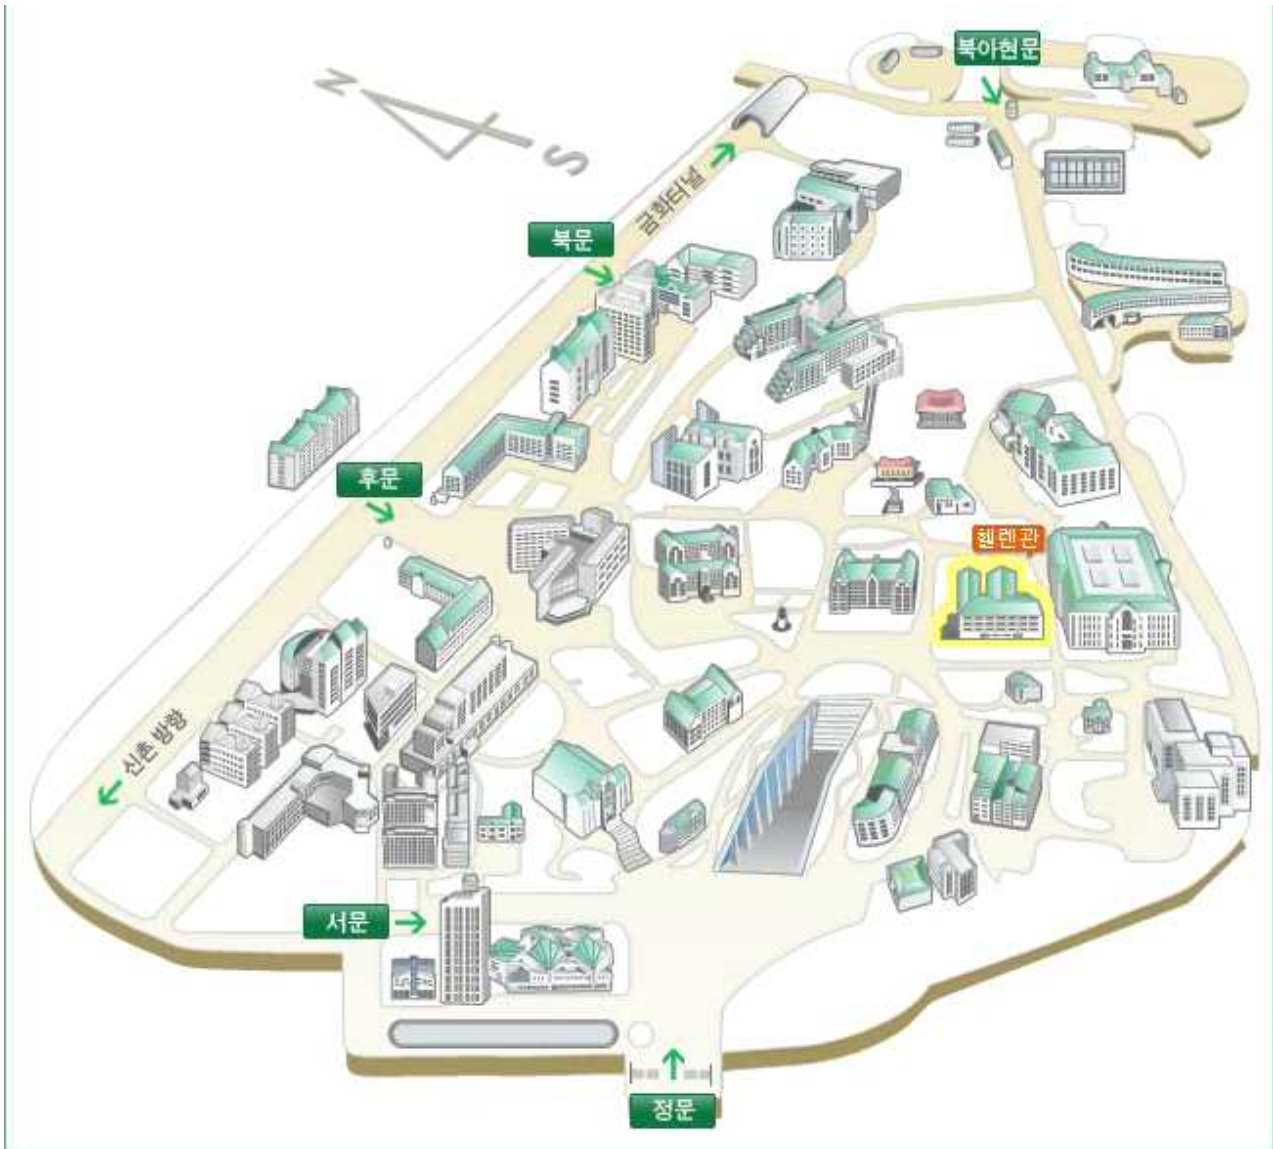

강의실 안내 (헬렌관 116호)

지하철 이용 시

- 2호선 2, 3번 출구로 나오셔서 200미터 정도 걸어오시면 이화여대 정문이 보입니다.

버스 이용 시

- 광역 **K** : 1000, 1100, 1200, 1300, 1400, 9600, 9602, 9706, 9708, 9713
- 간선 **B** : 153, 161, 163, 171, 172, 270, 271, 272, 273, 370, 470, 472, 601, 602, 603, 606, 708, 721, 750, 751
- 지선 **U** : 5711, 5712, 5713, 5714, 6712, 6714, 6716, 7011, 7017, 7024, 7611, 7712, 7737
- 마을 **M** : 마포07, 마포10, 서대문03, 서대문04, 서대문05
- 공항 **A** : 602
- 광역 **K** : 9600, 9602, 9706, 9708, 9713
- 간선 **B** : 161, 272, 370, 470, 601, 606, 708, 750, 751
- 지선 **U** : 6714, 7017, 7024, 7737