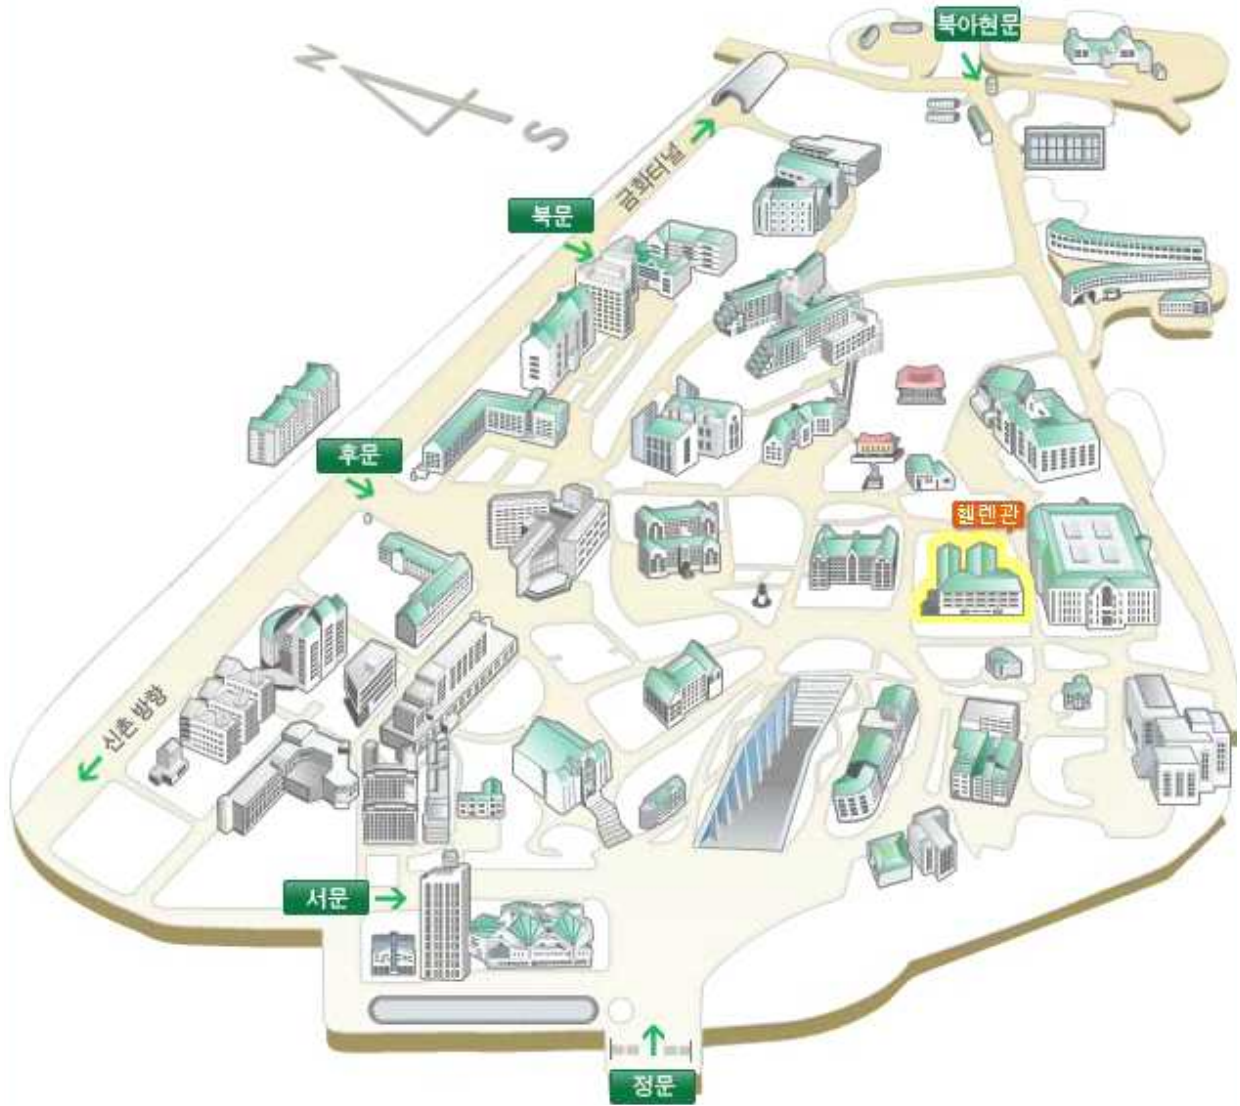

### 프로그램

사회 : 이화여자대학교 강숙정

시간	내용	강사명
09:30-10:00	등록	
10:00-10:10	인사말	한국간호시뮬레이션학회 회장 이순희
10:10-11:00	시뮬레이션 운영과 교육과정 개발	중앙대학교 김성희
11:00-12:30	시나리오 구성과 개발	이화여자대학교 강숙정 facilitator : 호원대학교 홍지연 나사렛대학교 전해진 이대목동병원 이주연 동의대학교 김지영 인천가톨릭대학교 박지은
12:30-13:30	점심	
13:30-15:00	프로그래밍 경험	래어달 코리아 김미강
15:00-15:20	휴식	
15:20-16:00	효과적인 디브리핑 방법	이화여자대학교 강숙정
16:00-17:30	시나리오 실제 적용	이화여자대학교 강숙정 facilitator : 호원대학교 홍지연 나사렛대학교 전해진 이대목동병원 이주연 동의대학교 김지영 인천가톨릭대학교 박지은
17:30-17:50	시뮬레이션 운영 경험 공유	이화여자대학교 강숙정
17:50-18:00	질의 및 응답	

## 오시는 길

### 지하철 이용 시

- 2호선 2, 3번 출구로 나오셔서 200미터 정도 걸어오시면 이화여대 정문이 보입니다.